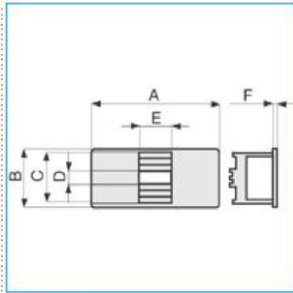

B03079

Quote:

A: 185
B: 85
C: 73
D: 19
E: 46
F: 8

CMA-4N NR Centralino 4 moduli DIN per linee ALU-B, BIS, UNA, NERO ARDESIA

Proprietà tecniche

Versione

Tipo di apparecchi	Standard Italiano
Modulo	4 bande

Coperchio