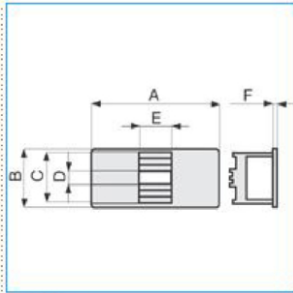

B03079

Quote:

- A: 185
- B: 85
- C: 73
- D: 19
- E: 46
- F: 8

CMA-4N NR Centralino 4 moduli DIN per linee ALU-B, BIS, UNA, NERO ARDESIA

Proprietà tecniche

Versione

Tipo di apparecchi	Standard Italiano
Modulo	4 bande