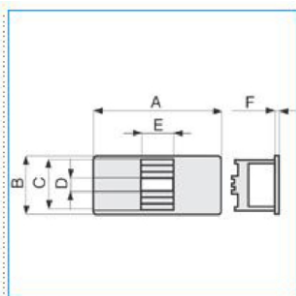

B03079

**Quote:**

A: 185  
B: 85  
C: 73  
D: 19  
E: 46  
F: 8

**CMA-4N NR Centralino 4 moduli DIN per linee ALU-B, BIS, UNA, NERO ARDESIA**

Proprietà tecniche

**Versione**

Tipo di apparecchi	Standard Italiano
Modulo	4 bande