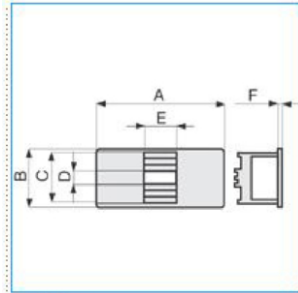

B03079

**Quote:**

- A: 185
- B: 85
- C: 73
- D: 19
- E: 46
- F: 8

**CMA-4N NR Centralino 4 moduli DIN per linee ALU-B, BIS, UNA, NERO ARDESIA**

Proprietà tecniche

**Versione**

Tipo di apparecchi	Standard Italiano
Modulo	4 bande