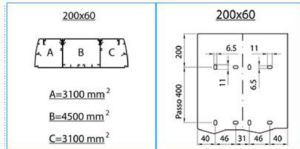

B06406

ALU 200x60 WE Canale in alluminio porta apparecchi BIANCO EVEREST

Proprietà tecniche

Connettività

Accessori d'allineamento senza accoppiatore

Materiali

Colore bianco
 Colore RAL RAL 9003 - Bianco segnale
 Materiale Alluminio
 Trattamento della superficie verniciato

Dimensioni

Altezza 60 mm
 Lunghezza 2000 mm
 Base 200 mm

Cavo

Sezione interna 10680 mm²

Equipaggiamento

Numero di separatori installabili 1

Norme, Omologazioni

Norme di riferimento EN50085-2-1
 Direttiva europea RoHs compatibilità volontaria