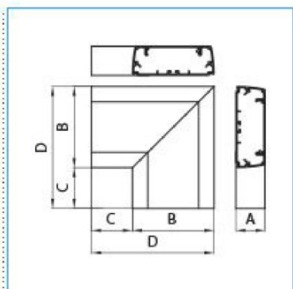

B06427

Quote:

A: 64
B: 203
C: 60
D: 263

AP-ALU 200x60 AO Angolo piano per canale ALU-B ALLUMINIO OPACO

Proprietà tecniche

Connettività

Accessori d'allineamento senza accoppiatore

Coperchio

Larghezza coperchio 80 mm

Numero di coperchi montabili 2

Materiali

Colore alluminio

Materiale Alluminio

Trattamento della superficie verniciato

Dimensioni

Altezza 60 mm