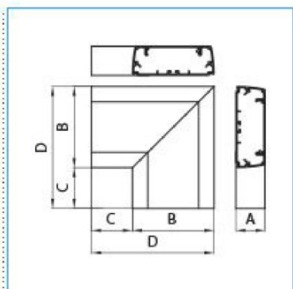

B06428

Quote:

A: 64
B: 203
C: 60
D: 263

AP-ALU 200x60 WE Angolo piano per canale ALU-B BIANCO EVEREST

Proprietà tecniche

Connettività

Accessori d'allineamento senza accoppiatore

Coperchio

Larghezza coperchio 80 mm

Numero di coperchi montabili 2

Materiali

Colore bianco

Materiale Alluminio

Trattamento della superficie verniciato

Dimensioni

Altezza 60 mm