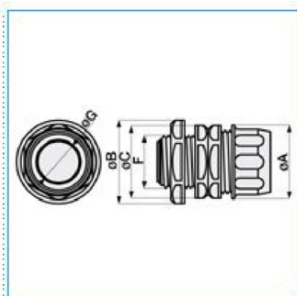

B11088

**Quote:**

F: 1/2"  
Ø A: 29  
Ø B: 27  
Ø C: 27  
Ø G: 14

**RGR 14 Raccordo girevole guaina spiralata/sistema chiuso IP65 passo GAS GRIGIO**

Proprietà tecniche

**Versione**

Modulo Diritto

**Compatibilità**

Tipo di filettatura Filettatura gas

**Materiali**

Colore RAL Grigio RAL 7035

Materiale plastica

**Dimensioni**

Diametro 14 mm

**Cavo**

dimensione della filettatura CTG G 1/2 "