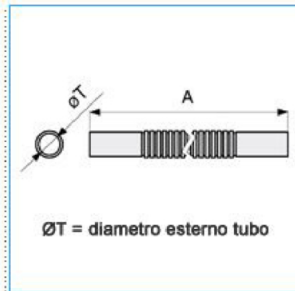

**CFV 32 Curva flessibile per tubi rigidi autoestinguente IP64 GRIGIO**

Proprietà tecniche

**Design**

flessibile si

**Compatibilità**

Per diametro del tubo nominale 32 mm

**Materiali**

Colore RAL Grigio RAL 7035

Materiale PVC

**Dimensioni**

Diametro 32 mm

**Norme, Omologazioni**

Classificazione UL94 V0

**Sicurezza**

Grado di protezione dell'involucro IP64

Grado di resistenza al filo incandescente secondo EN 60695-2-11: 850°C

B10063

**Quote:**

A: 350  
Ø esterno tubo: 32