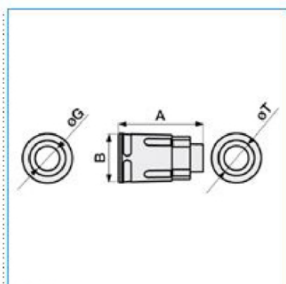

B11858

**Quote:**

A: 88  
B: 50  
Ø esterno tubo: 40  
Ø interno guaina: 32

**GSTON 40 Raccordo tubo/scatola ad innesto rapido IP67 Sistema Stop GRIGIO**

Proprietà tecniche

**Materiali**

Colore RAL Grigio RAL 7035

Materiale PVC

**Dimensioni**

Diametro 40 mm

**Norme, Omologazioni**

Classificazione UL94 V0

**Sicurezza**

Grado di protezione dell'involucro IP67

Grado di resistenza al filo incandescente secondo EN 60695-2-11: 850°C