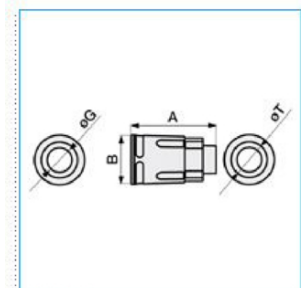

B11859

Quote:

A: 95
B: 60
Ø esterno tubo: 50
Ø interno guaina: 40

GSTON 50 Raccordo tubo/scatola ad innesto rapido IP67 Sistema Stop GRIGIO

Proprietà tecniche

Materiali

Colore RAL Grigio RAL 7035

Materiale PVC

Dimensioni

Diametro 50 mm

Norme, Omologazioni

Classificazione UL94 V0

Sicurezza

Grado di protezione dell'involucro IP67

Grado di resistenza al filo incandescente secondo EN 60695-2-11: 850°C

Condizioni d'impiego