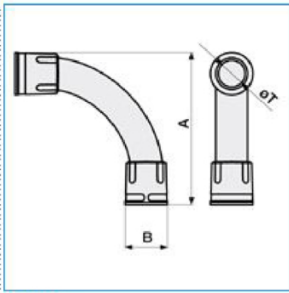

B11908

Quote:

A: 123
B: 34
Ø esterno tubo: 25

CIRN 25 Curva a 90° ad innesto rapido IP67 Halogen Free GRIGIO

Proprietà tecniche

Design

Angolo del gomito 90 °

Versione

Modulo Rigido

Compatibilità

Per diametro del tubo nominale 25 mm

Materiali

Colore RAL Grigio RAL 7035

Materiale Polipropilene

superficie lucida no

Dimensioni

Diametro 25 mm

Raggio interno 25 mm

Norme, Omologazioni

Classificazione UL94 HB

Sicurezza

Grado di protezione dell'involucro IP67

Grado di resistenza al filo incandescente secondo EN 60695-2-11: 750°C

Senza alogeni si