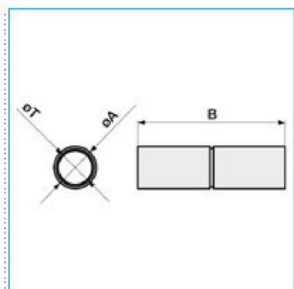

B10680

Quote:

B: 80
Ø A: 28
Ø esterno tubo: 25

MGM 25 Manicotto di giunzione per tubi rigidi, autoestinguente IP40 GRIGIO

Proprietà tecniche

Compatibilità

Per diametro del tubo nominale 25 mm

Materiali