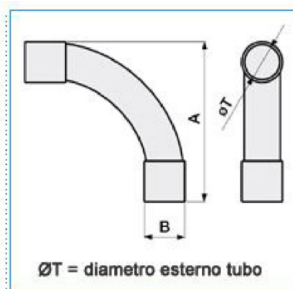

B10077

Quote:

A: 115
B: 29
Ø esterno tubo: 25

CGRI 25 Curva a 90° per tubi rigidi autoestinguente IP40 GRIGIO

Proprietà tecniche

Design

flessibile	no
Angolo del gomito	90 °

Compatibilità

Per diametro del tubo nominale	25 mm
--------------------------------	-------

Materiali

Colore RAL	Grigio RAL 7035
Materiale	PVC

Dimensioni

Diametro	25 mm
----------	-------

Norme, Omologazioni

Classificazione UL94	V0
----------------------	----

Sicurezza

Grado di protezione dell'involucro	IP40
Grado di resistenza al filo incandescente	secondo EN 60695-2-11: 850°C