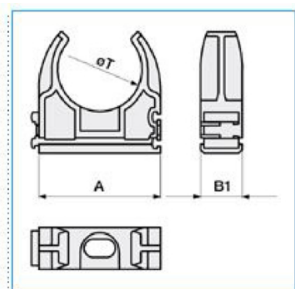

B10256

Quote:

A: 35
B: 12
 \varnothing esterno tubo: 25

FISN 25 Supporto fissatubo per tubi rigidi, Halogen Free GRIGIO

Proprietà tecniche

Funzioni

aggiunto al dispositivo no

Materiali

Colore RAL Grigio RAL 7035

Materiale ABS

Dimensioni

Diametro 25 mm

Norme, Omologazioni

Norme di riferimento EN 61386-25

Sicurezza

Senza alogeni si