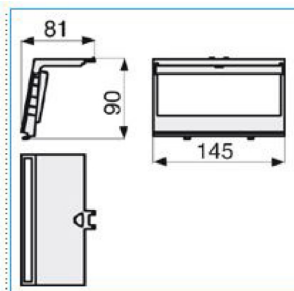

B04285

EN 50085-2-2
EN 60770-2-1

TELAIO 6 AP NEST Telaio autoportante per frutti Pepita linea NEST NERO ARDESIA

Proprietà tecniche

Materiali

Colore nero

Materiale ABS

Installazione, montaggio

Metodo di installazione unità Clip

Equipaggiamento

Numero di apparecchi da integrare 6

Norme, Omologazioni

Norme di riferimento EN50085-2-2

Direttiva europea RoHs compatibilità volontaria