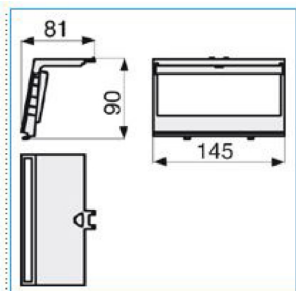

B04285

TELAIO 6 AP NEST Telaio autoportante per frutti Pepita linea NEST NERO ARDESIA

Proprietà tecniche

Materiali

Colore nero

Materiale ABS

Installazione, montaggio

Metodo di installazione unità Clip