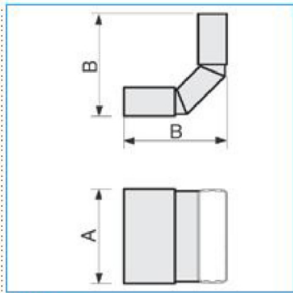

Condizioni d'impiego

Temperatura d'esercizio -15...60 °C

B02610