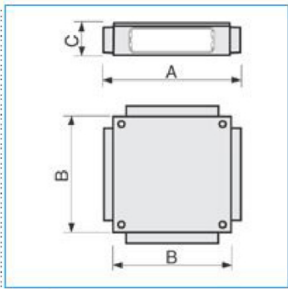

B02626

**Quote:**

A: 184  
B: 156  
C: 41

**MCD-N Scatola di derivazione per canale Metrò Fast**

Proprietà tecniche

**Materiali**

Materiale	ABS
Materiale parete laterale	Plastica

**Dimensioni**

Altezza	30 mm
---------	-------

**Norme, Omologazioni**

Norme di riferimento	EN50085-2-2
Direttiva europea RoHs	compatibilità volontaria

**Sicurezza**

Grado di protezione dell'involucro	IP40
Resistenza agli urti	IK08