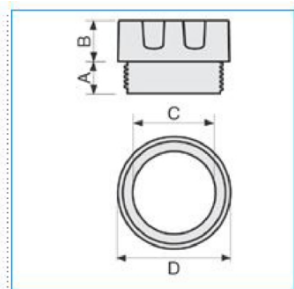

MPB 25 Prolunga bocchettone per canale Metrò Fast

Proprietà tecniche

Materiali

Materiale ABS

Norme, Omologazioni

Norme di riferimento EN50085-2-2

Direttiva europea RoHs compatibilità volontaria

Sicurezza

Resistenza agli urti IK08

B02619

Quote:

- A: 20
- B: 25
- C: Ø 50
- D: Ø 68