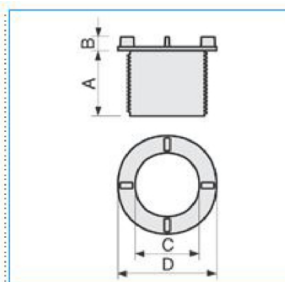

B02636

Quote:

A: 50
B: 11
C: Ø 48
D: Ø 75

MGH-N 50 Ghiera per fissaggio torretta/bocchettone per canale Metrò Fast

Proprietà tecniche

Materiali

Colore verde

Materiale ABS