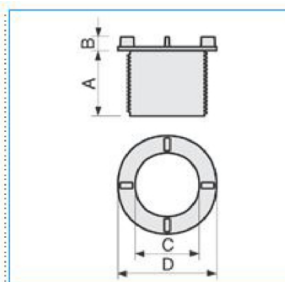

B02636

Quote:

A: 50
B: 11
C: \varnothing 48
D: \varnothing 75

MGH-N 50 Ghiera per fissaggio torretta/bocchettone per canale Metrò Fast

Proprietà tecniche

Materiali

Colore verde

Materiale ABS