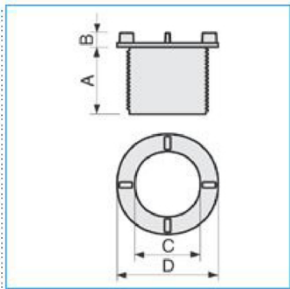

**MGH-N 25 Ghiera per fissaggio torretta/bocchettone per canale Metrò Fast**

Proprietà tecniche

**Materiali**

Colore	verde
Materiale	ABS

**Norme, Omologazioni**

Norme di riferimento	EN50085-2-2
Direttiva europea RoHs	compatibilità volontaria

**Sicurezza**

Grado di protezione dell'involucro	IP40
Resistenza agli urti	IK08

**Condizioni d'impiego**

Temperatura d'esercizio	-15...60 °C
-------------------------	-------------

B02635

**Quote:**

- A: 25
- B: 11
- C: Ø 48
- D: Ø 75