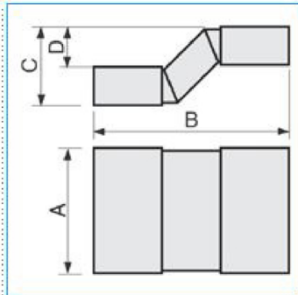

Condizioni d'impiego

Temperatura d'esercizio	-15...60 °C

B02621

Quote:

A: 115
B: 180
C: 72
D: 37