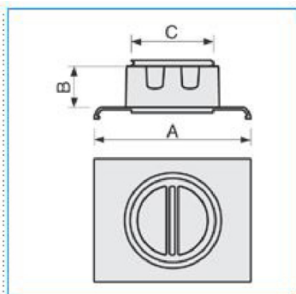

MB 110x30 Bocchettone per canale Metrò Fast

Proprietà tecniche

Materiali

Colore	verde
Materiale	ABS

Dimensioni

Altezza	30 mm
Base	110 mm

Norme, Omologazioni

Norme di riferimento	EN50085-2-2
Direttiva europea RoHs	compatibilità volontaria

Sicurezza

Grado di protezione dell'involucro	IP40
Resistenza agli urti	IK08

Condizioni d'impiego

Temperatura d'esercizio	-15...60 °C
-------------------------	-------------

B02607

Quote:

A: 115
B: 30
C: 60