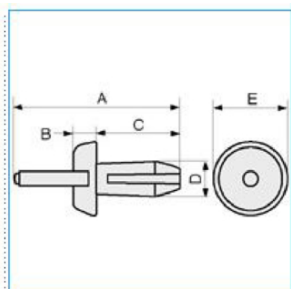

B06502

Quote:

A: 25
B: 2
C: 12
D: 4
E: 9

DUCTAFIX R4 Rivetto di fissaggio per canalette per cablaggio

Proprietà tecniche

Materiali

Colore blu

Materiale Poliammide (PA)

Dimensioni

Diametro della foratura 4 mm

Norme, Omologazioni

Direttiva europea RoHS compatibilità volontaria