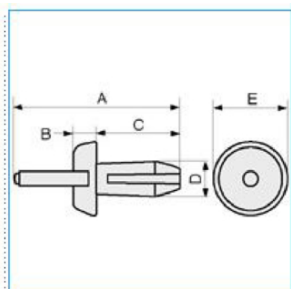

B06502

**Quote:**

A: 25  
B: 2  
C: 12  
D: 4  
E: 9

**DUCTAFIX R4 Rivetto di fissaggio per canalette per cablaggio**

Proprietà tecniche

**Materiali**

Colore blu

Materiale Poliammide (PA)

**Dimensioni**

Diametro della foratura 4 mm

**Norme, Omologazioni**

Direttiva europea RoHS compatibilità volontaria