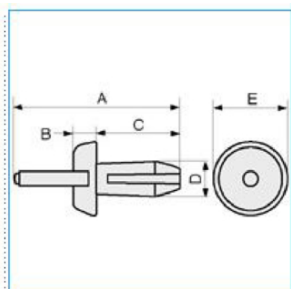

DUCTAFIX R4 Rivetto di fissaggio per canalette per cablaggio

Proprietà tecniche

Materiali

Colore blu

Materiale Poliammide (PA)

Dimensioni

Diametro della foratura 4 mm

Norme, Omologazioni

Direttiva europea RoHS compatibilità volontaria

B06502

Quote:

- A: 25
- B: 2
- C: 12
- D: 4
- E: 9