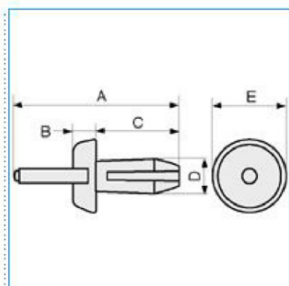

DUCTAFIX R6 Rivetto di fissaggio per canalette per cablaggio

Proprietà tecniche

Materiali

Colore arancione

Materiale Poliammide (PA)

Dimensioni

Diametro della foratura 6 mm

Norme, Omologazioni

Direttiva europea RoHS compatibilità volontaria

B06511

Quote:

- A: 29
- B: 2
- C: 14
- D: 6,25
- E: 11