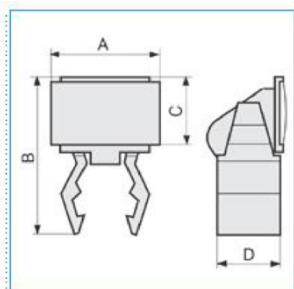

**DUCTAMARK 1 Portacartellino per canalette per cablaggio T1-N**

B07501

**Quote:**

A: 26  
B: 30  
C: 15  
D: 15

Proprietà tecniche

**Materiali**

Colore nero

Materiale Poliammide (PA)

**Dimensioni**

Altezza del prodotto installato 30 mm

Larghezza prodotto installato 26 mm

**Norme, Omologazioni**

Norme di riferimento EN50085-2-3