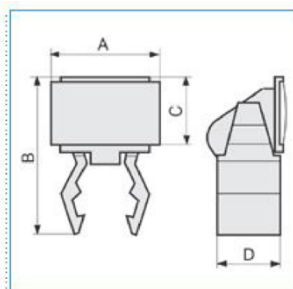

DUCTAMARK 1 Portacartellino per canalette per cablaggio T1-N

Proprietà tecniche

Materiali

Colore nero

Materiale Poliammide (PA)

Dimensioni

Altezza del prodotto installato 30 mm

Larghezza prodotto installato 26 mm

Norme, Omologazioni

Norme di riferimento EN50085-2-3

B07501

Quote:

A: 26
B: 30
C: 15
D: 15