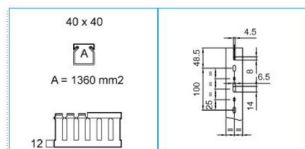

T1-N 40x40 G Canaletta con coestruso morbido modulo 20 feritoia 8 GRIGIO

B02565

Proprietà tecniche

Design

flessibile no

Materiali

Colore grigio

Colore RAL Grigio RAL 7030

Materiale PVC

Dimensioni

Altezza 40 mm

Lunghezza 2000 mm

Base 40 mm

Larghezza delle feritoie 8 mm

Larghezza delle lamelle 12 mm

Cavo

Sezione interna 1360 mm²

Norme, Omologazioni

Norme di riferimento EN50085-2-3

Direttiva europea RoHs compatibilità volontaria

Classificazione UL94 V0

Sicurezza

Grado di resistenza al filo incandescente secondo EN 60695-2-11 : 960°C