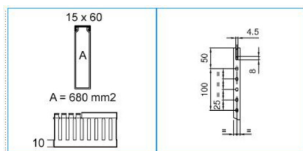

Altezza 60 mm

Lunghezza 2000 mm

Base 15 mm

Larghezza delle feritoie 5 mm

Larghezza delle lamelle 7,5 mm

B00676

Cavo

Sezione interna 680 mm²