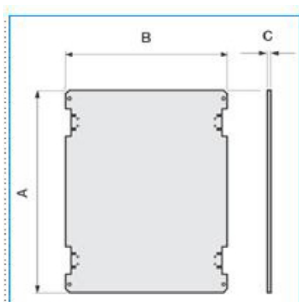

B04673

**Quote:**

A: 590  
B: 350  
C: 2

**PF VTR 04 Piastra di fondo in ACCIAIO per quadri Pedro dimensione 4**

Proprietà tecniche

**Funzioni**

Con perforazione no

**Materiali**

Materiale Acciaio

Trattamento della superficie zincato a caldo

**Dimensioni**

Altezza del prodotto installato 590 mm

Larghezza prodotto installato 350 mm

**Norme, Omologazioni**

Norme di riferimento CE

Direttiva Europea RAEE non interessato