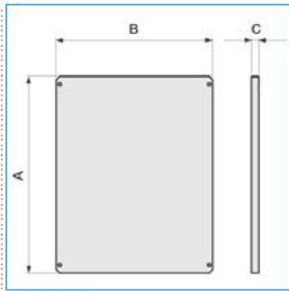

B04693

Quote:

A: 590
B: 350
C: 4

PF VTR 04 ISOL Piastra di fondo isolante per quadri Pedro dimensione 4

Proprietà tecniche

Funzioni

Con perforazione no

Materiali

Materiale Poliestere rinforzato con fibra di vetro

Trattamento della superficie Altro

Dimensioni

Altezza del prodotto installato 590 mm

Larghezza prodotto installato 350 mm

Norme, Omologazioni

Norme di riferimento CE