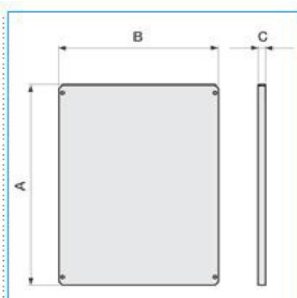

B04694

Quote:

A: 590
B: 458
C: 4

PF VTR 05 ISOL Piastra di fondo isolante per quadri Pedro dimensione 5

Proprietà tecniche

Funzioni

Con perforazione no

Materiali

Materiale Poliestere rinforzato con fibra di vetro

Trattamento della superficie Altro

Dimensioni

Altezza del prodotto installato 590 mm

Larghezza prodotto installato 458 mm

Norme, Omologazioni

Norme di riferimento CE