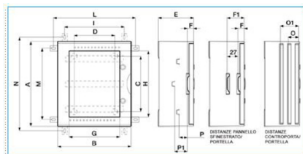

B04606

Quote:

A: 806	L: 665
B: 616	M: 723
C: 630	N: 855
D: 420	O: 44
E: 319	O1: 74
F: 40	P: 48
F1: da 67 a 202	P1: 75
I: 533	

VTR 06 CIECO Quadro cieco in vetroresina IP66 140 moduli GRIGIO

Proprietà tecniche

Design

Modalità di fissaggio sporgente

Compatibilità

Adatto al montaggio su guida DIN si

Coperchio

Tipo di copertura Porta cieca

Tipo di copertura Porta

Copertura trasparente o porta no

Materiali

Colore grigio

Materiale plastica

Dimensioni

Profondità del prodotto installato 318,7 mm

Profondità interna 288,7 mm

Altezza del prodotto installato 805,6 mm

Altezza di montaggio 806 mm

Larghezza prodotto installato 615,4 mm

Larghezza in unità di divisione 28

Accessori inclusi

Piastra di montaggio inclusa no

Con serratura si

Equipaggiamento

Quantità di righe nell'involucro 5

Numero di tasti 2