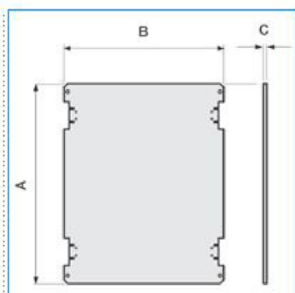

B04675

Quote:

A: 740
B: 530
C: 2

PF VTR 06 Piastra di fondo in ACCIAIO per quadri Pedro dimensione 6

Proprietà tecniche

Funzioni

Con perforazione no

Materiali

Materiale Acciaio

Trattamento della superficie zincato a caldo

Dimensioni

Altezza del prodotto installato 740 mm

Larghezza prodotto installato 530 mm

Norme, Omologazioni

Norme di riferimento CE

Direttiva Europea RAEE non interessato