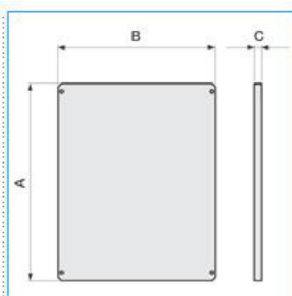

B04695

**Quote:**

A: 740  
B: 530  
C: 4

**PF VTR 06 ISOL Piastra di fondo isolante per quadri Pedro dimensione 6**

Proprietà tecniche

**Funzioni**

Con perforazione no

**Materiali**

Materiale Poliestere rinforzato con fibra di vetro

Trattamento della superficie Altro

**Dimensioni**

Altezza del prodotto installato 740 mm

Larghezza prodotto installato 530 mm

**Norme, Omologazioni**

Norme di riferimento CE