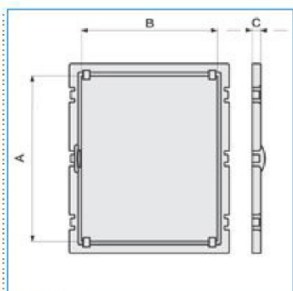

B04635

Quote:

A: 689
B: 498
C: 20

CP 06 Controporta per quadri Pedro GRIGIO

Proprietà tecniche

Coperchio

Tipo di porta per armadio di commutazione Porta interna

Materiali

Colore	RAL7035
Colore	grigio
Colore RAL	Grigio RAL 7035
Materiale	Poliestere rinforzato con fibra di vetro
Superficie	Opaco
Trattamento della superficie	non trattato

Dimensioni

Profondità del prodotto installato	20 mm
Altezza del prodotto installato	750,6 mm
Larghezza prodotto installato	554,7 mm