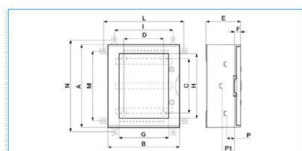

B04601

Quote:

A: 303
B: 295
C: 150
D: 110
E: 167
F: 184
L: 316
M: 222

VTR 01 CIECO Quadro cieco in vetroresina IP66 GRIGIO

Proprietà tecniche

Design

Modalità di fissaggio sporgente

Compatibilità

Adatto al montaggio su guida DIN no

Coperchio

Tipo di chiusura della porta blocco con chiave triangolare maschio

Interbloccabile no

Numero di blocco della porta 1

Tipo di copertura Porta cieca

Serratura con chiave

Trattamento della superficie non trattato

Dimensioni

Profondità del prodotto installato 167 mm

Profondità interna 137 mm

Altezza del prodotto installato 302,8 mm

Larghezza prodotto installato 264,7 mm

Spessore del materiale delle pareti laterali 2 mm