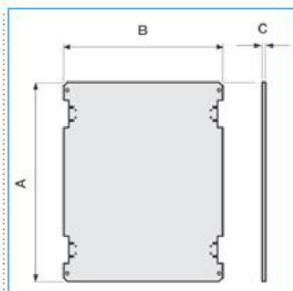

B04670

Quote:

A: 240
B: 199
C: 1,5

PF VTR 01 Piastra di fondo in ACCIAIO per quadri Pedro dimensione 1

Proprietà tecniche

Funzioni

Con perforazione no

Materiali

Materiale Acciaio

Trattamento della superficie zincato a caldo

Dimensioni

Altezza del prodotto installato 240 mm

Larghezza prodotto installato 199 mm

Norme, Omologazioni

Norme di riferimento CE

Direttiva Europea RAEE non interessato