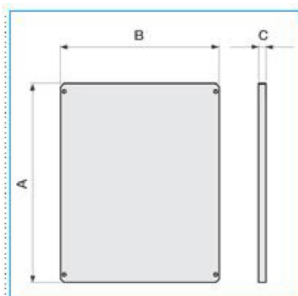

B04690

Quote:

A: 240
B: 199
C: 4

PF VTR 01 ISOL Piastra di fondo isolante per quadri Pedro dimensione 1

Proprietà tecniche

Funzioni

Con perforazione no

Materiali

Materiale Poliestere rinforzato con fibra di vetro

Trattamento della superficie Altro

Dimensioni

Altezza del prodotto installato 240 mm

Larghezza prodotto installato 199 mm

Norme, Omologazioni

Norme di riferimento CE