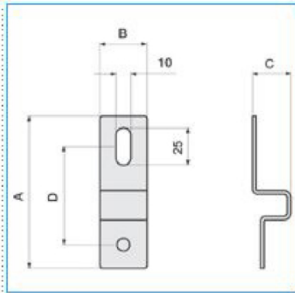

**ST VTR Staffa doppio isolamento Acciaio Zincocromato per quadri Pedro**

B04680

**Quote:**

A: 102  
B: 31  
C: 26  
D: 66

CE

Proprietà tecniche

**Materiali**

Colore	grigio scuro
Materiale	Acciaio
Trattamento della superficie	non trattato

**Dimensioni**

Profondità del prodotto installato	25 mm
Altezza del prodotto installato	103 mm
Larghezza prodotto installato	32 mm

**Accessori inclusi**

Tipo di accessorio di montaggio	Staffa di montaggio ad angolo
---------------------------------	-------------------------------