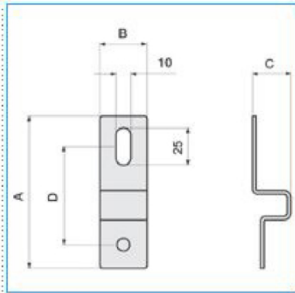

ST VTR Staffa doppio isolamento Acciaio Zincocromato per quadri Pedro

B04680

Quote:

A: 102
B: 31
C: 26
D: 66

CE

Proprietà tecniche

Materiali

Colore	grigio scuro
Materiale	Acciaio
Trattamento della superficie	non trattato

Dimensioni

Profondità del prodotto installato	25 mm
Altezza del prodotto installato	103 mm
Larghezza prodotto installato	32 mm

Accessori inclusi

Tipo di accessorio di montaggio	Staffa di montaggio ad angolo
---------------------------------	-------------------------------