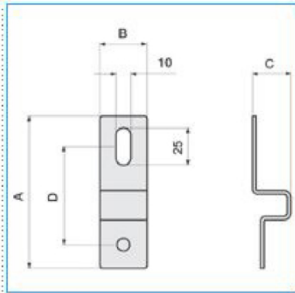

ST VTR INOX Staffa doppio isolamento Acciaio INOX AISI 304 per quadri

B04688

**Quote:**

A: 102  
B: 31  
C: 26  
D: 66

CE

Proprietà tecniche

**Materiali**

Colore	apetto acciaio inossidabile
Materiale	acciaio inossidabile
Trattamento della superficie	non trattato

**Dimensioni**

Profondità del prodotto installato	25 mm
Altezza del prodotto installato	103 mm
Larghezza prodotto installato	32 mm

**Accessori inclusi**

Tipo di accessorio di montaggio	Parti/kit di fissaggio
---------------------------------	------------------------