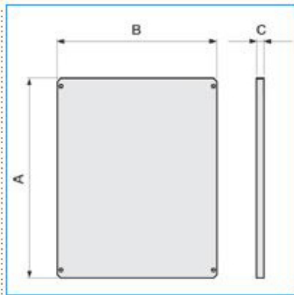

B04691

Quote:

A: 365
B: 242
C: 4

PF VTR 02 ISOL Piastra di fondo isolante per quadri Pedro dimensione 2

Proprietà tecniche

Funzioni

Con perforazione no

Materiali

Materiale Poliestere rinforzato con fibra di vetro

Trattamento della superficie Altro

Dimensioni

Altezza del prodotto installato 365 mm

Larghezza prodotto installato 242 mm

Norme, Omologazioni

Norme di riferimento CE