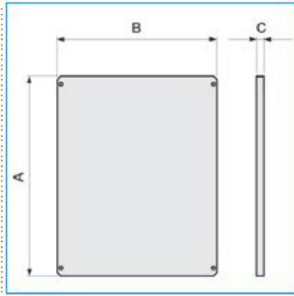

B04691

**Quote:**

A: 365  
B: 242  
C: 4

**PF VTR 02 ISOL Piastra di fondo isolante per quadri Pedro dimensione 2**

Proprietà tecniche

**Funzioni**

Con perforazione no

**Materiali**

Materiale Poliestere rinforzato con fibra di vetro

Trattamento della superficie Altro

**Dimensioni**

Altezza del prodotto installato 365 mm

Larghezza prodotto installato 242 mm

**Norme, Omologazioni**

Norme di riferimento CE