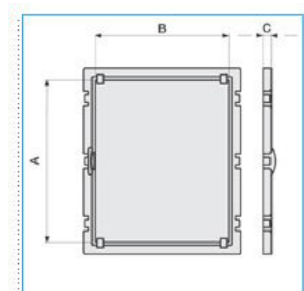

B04631

**Quote:**

A: 314  
B: 210  
C: 20

**CP 02 Controporta per quadri Pedro GRIGIO**

Proprietà tecniche

**Coperchio**

Tipo di porta per armadio di commutazione Porta interna

**Materiali**

Colore	RAL7035
Colore	grigio
Colore RAL	Grigio RAL 7035
Materiale	Poliestere rinforzato con fibra di vetro
Superficie	Opaco
Trattamento della superficie	non trattato

**Dimensioni**

Profondità del prodotto installato	20 mm
Altezza del prodotto installato	375,6 mm
Larghezza prodotto installato	267,7 mm