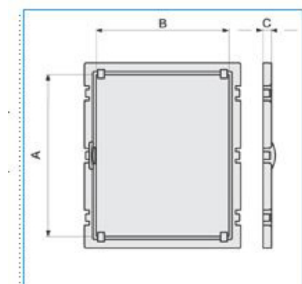

B04632

Quote:

A: 389
B: 318
C: 20

CP 03 Controporta per quadri Pedro GRIGIO

Proprietà tecniche

Coperchio

Tipo di porta per armadio di commutazione Porta interna

Materiali

Colore RAL7035
 Colore grigio
 Colore RAL Grigio RAL 7035
 Materiale Poliestere rinforzato con fibra di vetro
 Superficie Opaco
 Trattamento della superficie non trattato

Dimensioni

Profondità del prodotto installato 20 mm
 Altezza del prodotto installato 450,6 mm
 Larghezza prodotto installato 375,7 mm